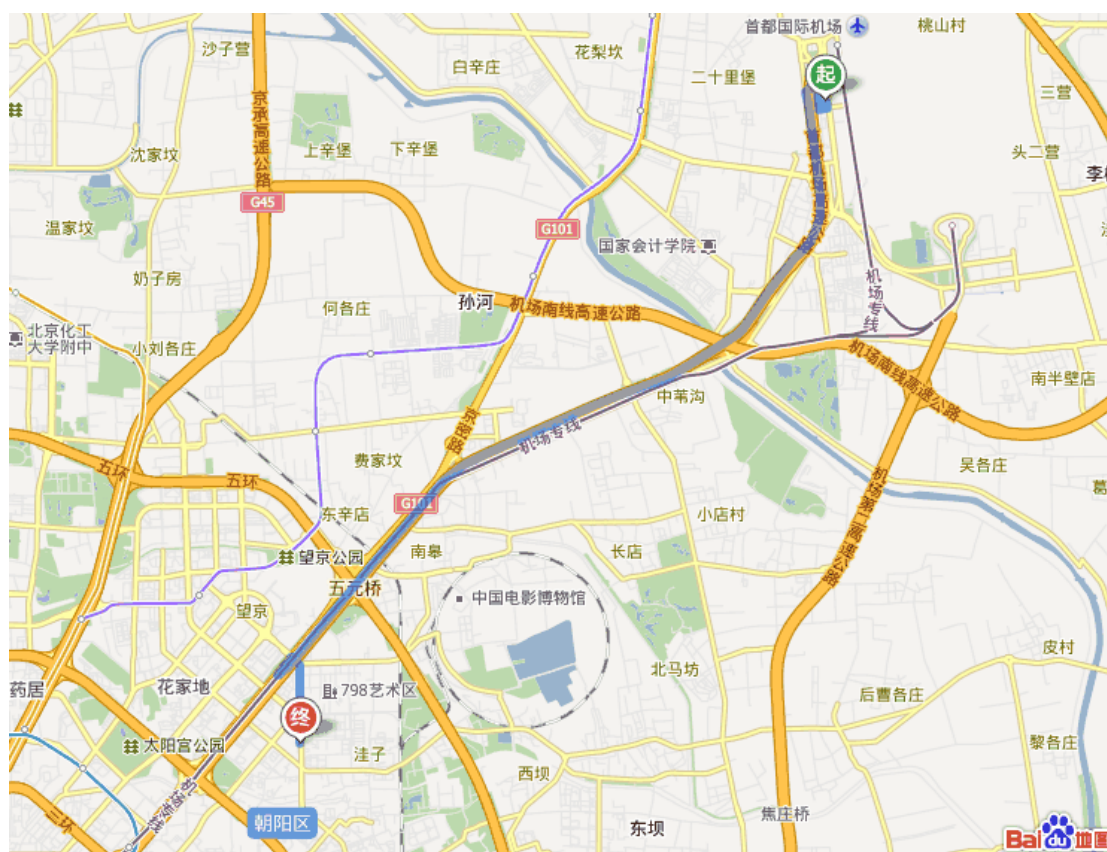

## C-TEC北京交通路线图：

地址：北京市朝阳区酒仙桥路10号恒通商务园三期B12C座 1层-2层

电话：010-59766006

C-TEC（北京）近 恒通商务园西门，在酒仙桥路上。

最近的公交车站：陈各庄

附近较明显建筑：乐天玛特超市

从机场路线图

首都机场 至 恒通商务园西门（陈各庄公交站） 全程 约16.8公里

打车：从首都机场沿首都机场高速公路行驶，在大山桥从京密路/大山子/望京出口离开——进入G101（京密路）——进入酒仙桥北路——在大山桥右前方转弯进入酒仙桥路——沿酒仙桥路行驶，过右侧的北京格力销售公司约120米后，到达终点(在道路左侧)

公共交通：建议搭乘机场快轨，可至三元桥，或倒十号线至亮马桥，再打车或乘公交车（挺多公交车到）比较方便。

详细路线建议大家地图搜索一下，目的地：陈各庄公交站

C-TEC附近区域交通图

进园后有指路牌，指示恒通商务园三期 B12C 座

C-TEC（北京）外观

### **汉庭快捷 北京酒仙桥 798 店**

地址：北京市朝阳区酒仙桥路 13 号（靠近近将台路）

电话：010-64368880

价位：240—300 元/天

网址（以下网址供参考酒店信息，其中含入住时间信息，如网上预订，注意选择入住时间）：

[http://www.htinns.com/hotelinfo/hotel\\_select.aspx?startdate=2011-11-14&enddate=2011-11-16&cityID=1101&areaID=&hotelName=798&hotelStyle=&onlyWeek=0](http://www.htinns.com/hotelinfo/hotel_select.aspx?startdate=2011-11-14&enddate=2011-11-16&cityID=1101&areaID=&hotelName=798&hotelStyle=&onlyWeek=0)