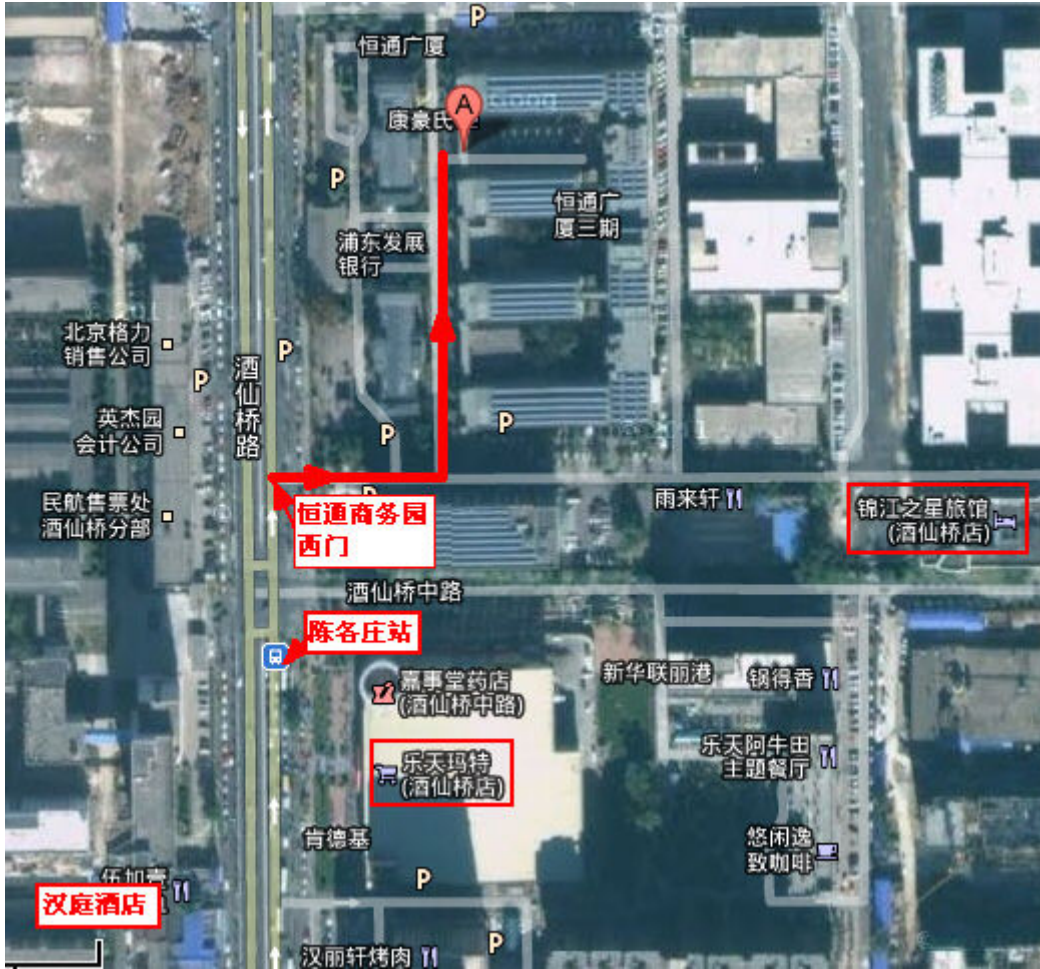

## C-TEC北京交通路线图：

地址：北京市朝阳区酒仙桥路10号恒通商务园三期B12C座 1层-2层

电话：010-59766006

C-TEC（北京）近 恒通商务园西门，在酒仙桥路上。

最近的公交车站：陈各庄

附近较明显建筑：乐天玛特超市

从机场路线图

首都机场 至 恒通商务园西门（陈各庄公交站） 全程 约16.8公里

打车：从首都机场沿首都机场高速公路行驶，在大山桥从京密路/大山子/望京出口离开——进入G101（京密路）——进入酒仙桥北路——在大山桥右前方转弯进入酒仙桥路——沿酒仙桥路行驶，过右侧的北京格力销售公司约120米后，到达终点(在道路左侧)

公共交通：建议搭乘机场快轨，可至三元桥，或倒十号线至亮马桥，再打车或乘公交车（挺多公交车到）比较方便。

详细路线建议大家地图搜索一下，目的地：陈各庄公交站

C-TEC附近区域交通图

进园后有指路牌，指示恒通商务园三期 B12C 座

C-TEC（北京）外观

### **汉庭快捷 北京酒仙桥 798 店**

地址：北京市朝阳区酒仙桥路 13 号（靠近近将台路）

电话：010-64368880

价位：240—300 元/天

网址（以下网址供参考酒店信息，其中含入住时间信息，如网上预订，注意选择入住时间）：

[http://www.htinns.com/hotelinfo/hotel\\_select.aspx?startdate=2011-11-14&enddate=2011-11-16&cityID=1101&areaID=&hotelName=798&hotelStyle=&onlyWeek=0](http://www.htinns.com/hotelinfo/hotel_select.aspx?startdate=2011-11-14&enddate=2011-11-16&cityID=1101&areaID=&hotelName=798&hotelStyle=&onlyWeek=0)